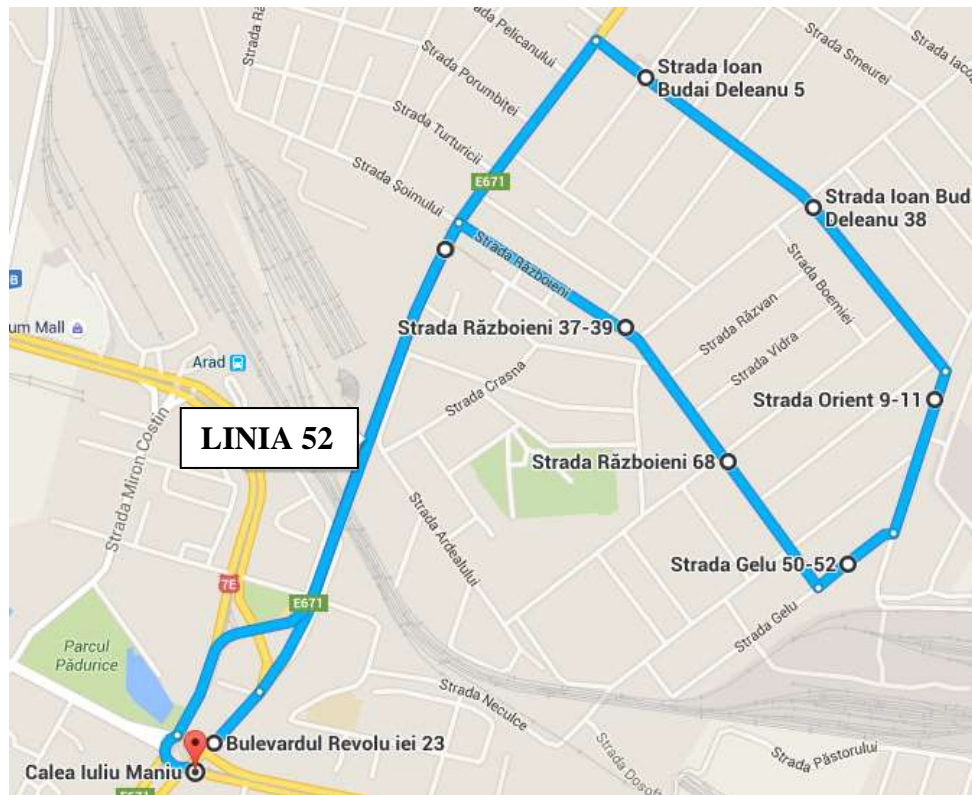

► Reintroducere traseu linia 52 : **PODGORIA - str. Petru Rares - str. I. B. Deleanu - str. ORIENT - str. Gelu - str. Razboieni - str. Petru Rares – PODGORIA.**

Linia 52 PODGORIA - str. Petru Rares - str. I. B. Deleanu - str. ORIENT - str. Gelu - str. Razboieni - str. Petru Rares – PODGORIA

TRASEU Linia 49 :
CARAIMANUL - Calea Timisorii - Posada - Constitutiei II - Campia Turzii - Economului - Colonistilor - Constitutiei II - Posada - CARAIMANUL
CARAIMANUL - Calea Timisorii - Ogorului - Calea Timisorii - CARAIMANUL

STATIA	PROGRAM : Circula sambata si duminica									
PODGORIA	6:40	7:40	8:40	9:40	10:40	11:40	12:40	13:40	14:40	15:40
Maranata	6:43	7:43	8:43	9:43	10:43	11:43	12:43	13:43	14:43	15:43
Euromedic	6:45	7:45	8:45	9:45	10:45	11:45	12:45	13:45	14:45	15:45
Billa	6:46	7:46	8:46	9:46	10:46	11:46	12:46	13:46	14:46	15:46
Infanteriei	6:49	7:49	8:49	9:49	10:49	11:49	12:49	13:49	14:49	15:49
Caraimanul	6:52	7:52	8:52	9:52	10:52	11:52	12:52	13:52	14:52	15:52
Gara A Nou	6:55	7:55	8:55	9:55	10:55	11:55	12:55	13:55	14:55	15:55
Clopotului	6:56	7:56	8:56	9:56	10:56	11:56	12:56	13:56	14:56	15:56
FLACARA	6:57	7:57	8:57	9:57	10:57	11:57	12:57	13:57	14:57	15:57
Stefan Zarie	6:58	7:58	8:58	9:58	10:58	11:58	12:58	13:58	14:58	15:58
Vantului	7:01	8:01	9:01	10:01	11:01	12:01	13:01	14:01	15:01	16:01
Sânicolaul Mic	7:02	8:02	9:02	10:02	11:02	12:02	13:02	14:02	15:02	16:02