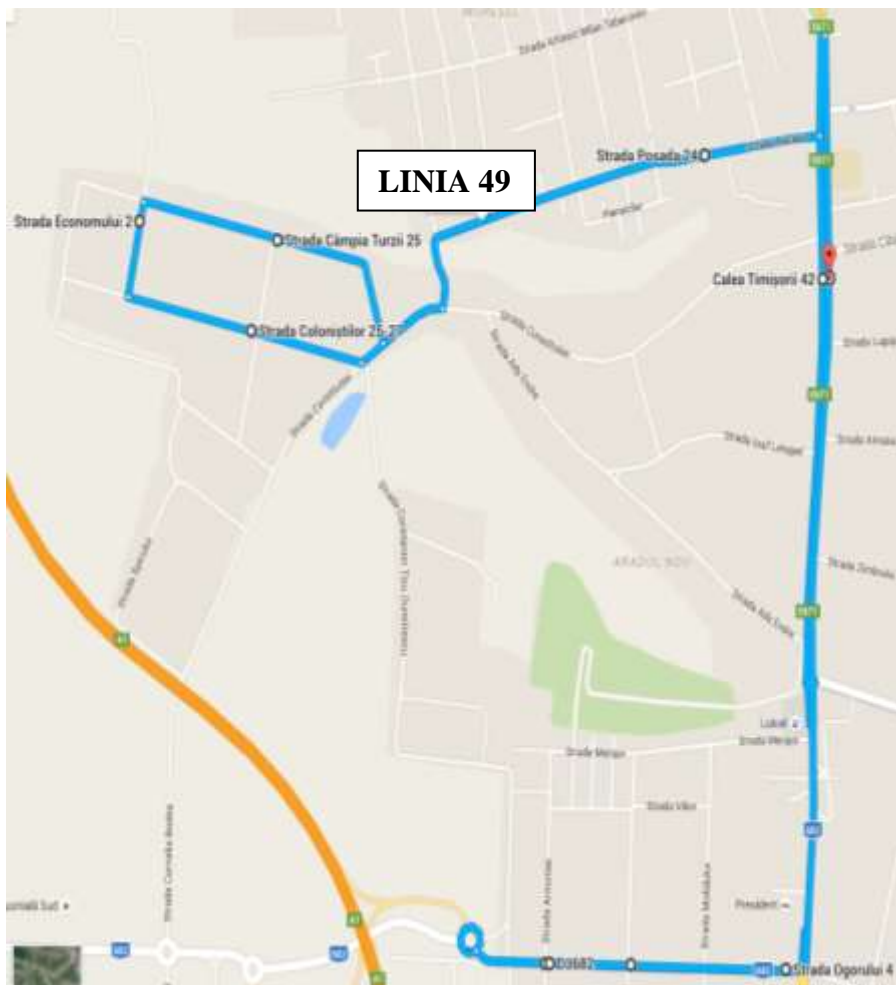

► Reintroducere traseu linia 52 : **PODGORIA - str. Petru Rares - str. I. B. Deleanu - str. ORIENT - str. Gelu - str. Razboieni - str. Petru Rares – PODGORIA.**

Linia 52 PODGORIA - str. Petru Rares - str. I. B. Deleanu - str. ORIENT - str. Gelu - str. Razboieni - str. Petru Rares – PODGORIA

TRASEU Linia 49 :
CARAIMANUL - Calea Timisorii - Posada - Constitutiei II - Campia Turzii - Economului - Colonistilor - Constitutiei II - Posada - CARAIMANUL
CARAIMANUL - Calea Timisorii - Ogorului - Calea Timisorii - CARAIMANUL

STATIA	PROGRAM : Circula sambata si duminica									
PODGORIA	6:40	7:40	8:40	9:40	10:40	11:40	12:40	13:40	14:40	15:40
Maranata	6:43	7:43	8:43	9:43	10:43	11:43	12:43	13:43	14:43	15:43
Euromedic	6:45	7:45	8:45	9:45	10:45	11:45	12:45	13:45	14:45	15:45
Billa	6:46	7:46	8:46	9:46	10:46	11:46	12:46	13:46	14:46	15:46
Infanteriei	6:49	7:49	8:49	9:49	10:49	11:49	12:49	13:49	14:49	15:49
Caraimanul	6:52	7:52	8:52	9:52	10:52	11:52	12:52	13:52	14:52	15:52
Gara A Nou	6:55	7:55	8:55	9:55	10:55	11:55	12:55	13:55	14:55	15:55
Clopotului	6:56	7:56	8:56	9:56	10:56	11:56	12:56	13:56	14:56	15:56
FLACARA	6:57	7:57	8:57	9:57	10:57	11:57	12:57	13:57	14:57	15:57
Stefan Zarie	6:58	7:58	8:58	9:58	10:58	11:58	12:58	13:58	14:58	15:58
Vantului	7:01	8:01	9:01	10:01	11:01	12:01	13:01	14:01	15:01	16:01
Sânicolaul Mic	7:02	8:02	9:02	10:02	11:02	12:02	13:02	14:02	15:02	16:02